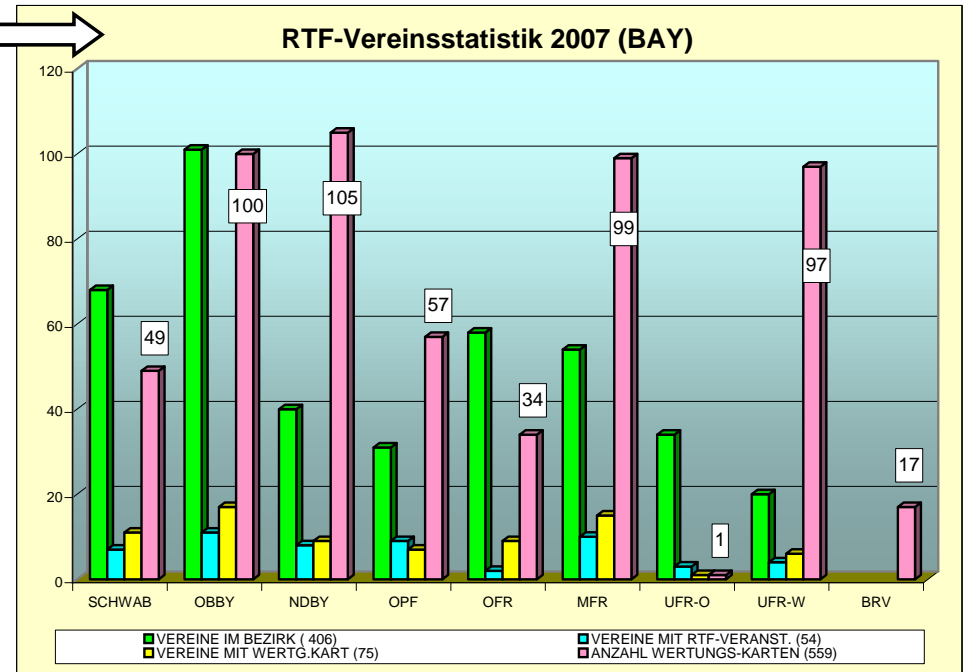

Statistische Auswertung der RTF-Saison 2007 im Landesverband BAYERN

BEZIRK	VEREINE IM BEZIRK (406)	VEREINE MIT RTF-VERANST. (54)	VEREINE MIT WERTG.KART (75)	ANZAHL WERTUNGS-KARTEN (559)
SCHWABEN	68	7	11	49
OBERBAYERN	101	11	17	100
NIEDERBAYERN	40	8	9	105
OBERPFALZ	31	9	7	57
OBERFRANKEN	58	2	9	34
MITTELFRANKEN	54	10	15	99
UNTERFRANKEN-OST	34	3	1	1
UNTERFRANKEN-WEST	20	4	6	97
z.Zt. BRV				17
GESAMT	406	54	75	559