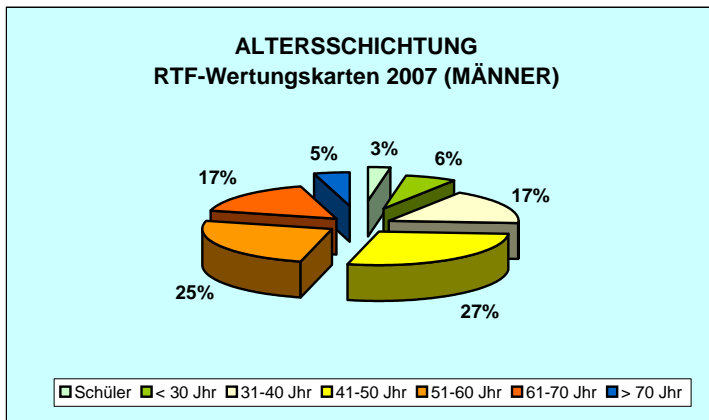

Statistische Auswertung der RTF-Saison 2007 im Landesverband BAYERN

BEZIRK	VEREINE IM BEZIRK (406)	VEREINE MIT RTF-VERANST. (54)	VEREINE MIT WERTG.KART (75)	ANZAHL WERTUNGS-KARTEN (559)
SCHWABEN	68	7	11	49
OBERBAYERN	101	11	17	100
NIEDERBAYERN	40	8	9	105
OBERPFALZ	31	9	7	57
OBERFRANKEN	58	2	9	34
MITTELFRANKEN	54	10	15	99
UNTERFRANKEN-OST	34	3	1	1
UNTERFRANKEN-WEST	20	4	6	97
z.Zt. BRV				17
GESAMT	406	54	75	559