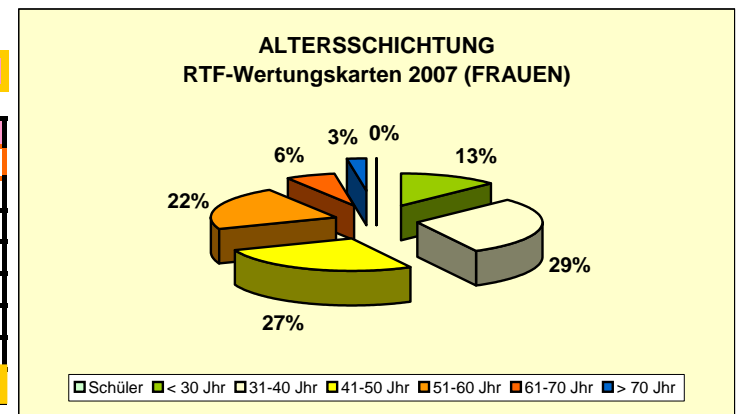

Ich wünsche uns allen wieder eine erfolgreiche und unfallfreie RTF-Saison 2008.

Rudi Walter
LV-Fachwart RTF

Anlagen: RTF-Statistik 2007 (1) als PDF-Datei
RTF-Statistik 2007 (2) als PDF-Datei
RTF-Termine 2008 im BRV als PDF-Datei
RTF-Bayernwertung 2007 (Gesamtliste Einzelwertung D-H-Sch) als PDF-Datei
RTF-Bayernwertung 2007 (Vereinswertung) als PDF-Datei
RTF-Bayernwertung 2008 (BRV-Wertungskriterien, ab 2008 neu) als PDF-Datei

[Der Gesamtbericht incl. aller o.g. Anlagen ist in der beigefügten PDF-Datei \(483 KB\) zum Download zusammengefasst.](#)

Statistische Auswertung der RTF-Saison 2007 im Landesverband BAYERN

| BEZIRK | VEREINE IM BEZIRK (406) | VEREINE MIT RTF-VERANST. (54) | VEREINE MIT WERTG.KART (75) | ANZAHL WERTUNGS-KARTEN (559) |
|-------------------|-------------------------|-------------------------------|-----------------------------|------------------------------|
| SCHWABEN | 68 | 7 | 11 | 49 |
| OBERBAYERN | 101 | 11 | 17 | 100 |
| NIEDERBAYERN | 40 | 8 | 9 | 105 |
| OBERPFALZ | 31 | 9 | 7 | 57 |
| OBERFRANKEN | 58 | 2 | 9 | 34 |
| MITTELFRANKEN | 54 | 10 | 15 | 99 |
| UNTERFRANKEN-OST | 34 | 3 | 1 | 1 |
| UNTERFRANKEN-WEST | 20 | 4 | 6 | 97 |
| z.Zt. BRV | | | | 17 |
| GESAMT | 406 | 54 | 75 | 559 |

ALTERSSTRUKTUR DER WK-Inhaber

| | MÄNNER | FRAUEN | GESAMT |
|---------------|------------|-----------|------------|
| Schüler | 14 | 0 | 14 |
| < 30 Jhr | 30 | 10 | 40 |
| 31-40 Jhr | 82 | 23 | 105 |
| 41-50 Jhr | 133 | 21 | 154 |
| 51-60 Jhr | 120 | 17 | 137 |
| 61-70 Jhr | 80 | 5 | 85 |
| > 70 Jhr | 22 | 2 | 24 |
| GESAMT | 481 | 78 | 559 |