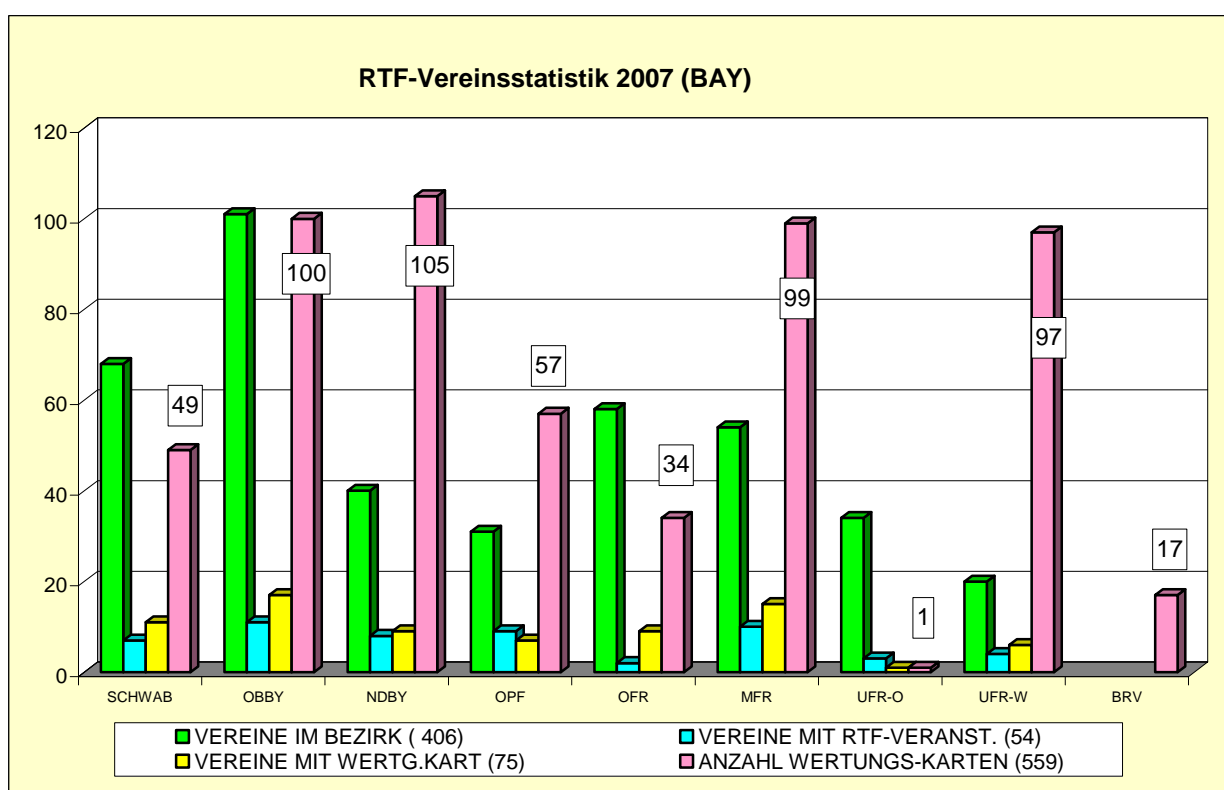

Die 2006 neu im Kalender aufgenommenen Veranstaltungen (Nordschwaben-Rundfahrt im schwäbischen Lauingen und Bibertaltour in Ammerndorf, Mittelfranken) haben sich etabliert und letztere hat bereits bei ihrer zweiten Auflage in 2007 die 1.000-Teilnehmer-Marke fast erreicht.

Zum Engagement der Vereine im organisierten (Rad-)Breitensport (RTF):

Wie wenig die bekannteste und facettenreichste Sparte des Rad-Breitensports in unseren Radsportvereinen angeboten und praktiziert wird, zeigen die nachstehenden Zahlen der RTF-Vereinsstatistik 2007 (Abb.2).